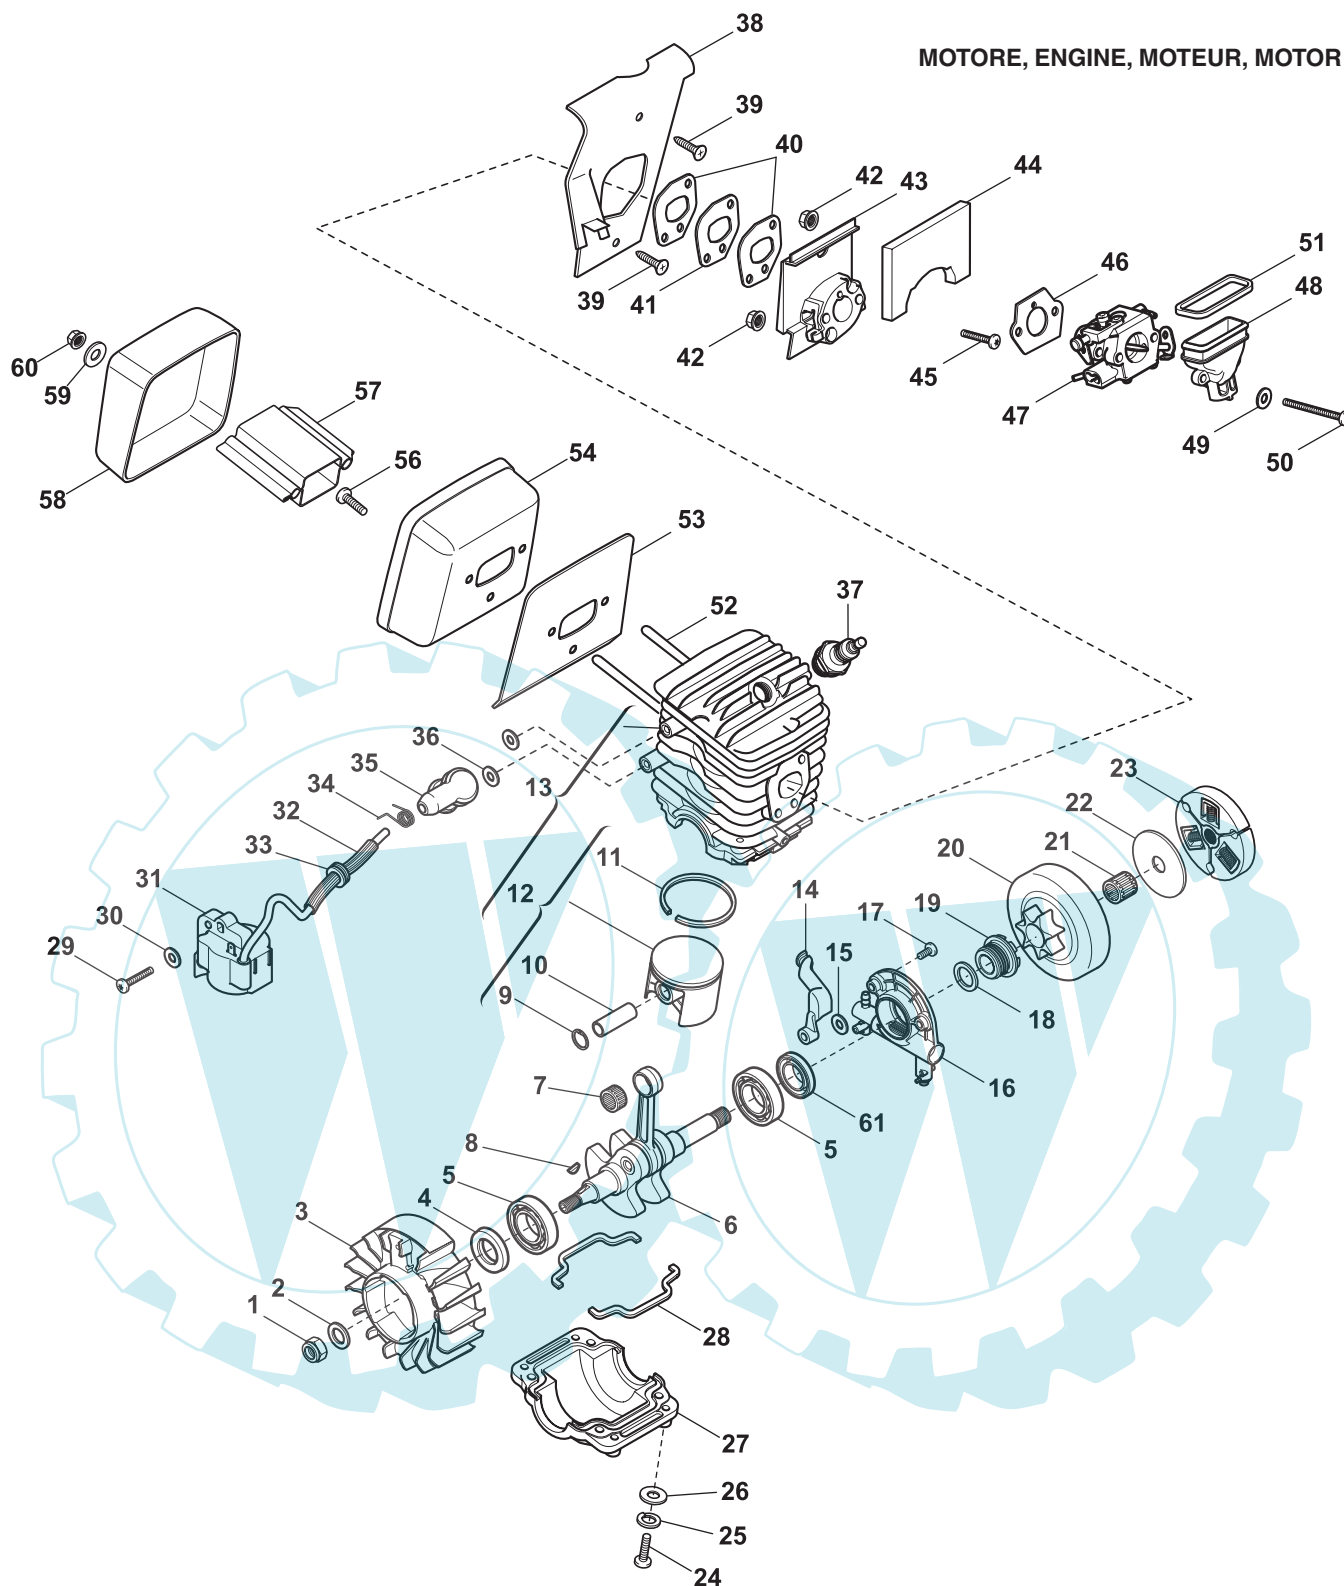

N°	Code	Q.ty	Descrizione	Description	Description	Beschreibung	Remarks
1	2432050	1	Dado	Nut	Ecrou	Mutter	
2	2312080	1	Rondella Piana	Washer	Rondelle	Unterlegscheibe	
3	4541210/1	1	Volano Magnete	Flywheel	Volant Aimant	Schwungrad Magnet	
4	19035151/0	1	Anello Di Tenuta	Seal Ring	Anneau De Tenue	Dichtring	
5	3112040	2	Cuscinetto Banco	Ball Bearing	Roulement Banc	Lager	
6	23020006/0	1	Ass. Albero Motore	Crankshaft	Arbre Moteur	Set Motorwelle	
7	3114190	1	Gabbia A Rulli	Needle Bearing	Cage Roulements	Walzenkäfig	
8	3151010	1	Linguetta Vol.	Flywheel Key	Languette Volant	Lasche Schwungrad	
9	3356020	2	Fermo Spinotto	Circlip	Circlip Pointeau	Bolzensperrung	
10	3158010	1	Spinotto Pistone	Piston Pin	Pointeau Piston	Kolbenbolzen	
11	123204000/0	1	Fascia Elastica	Piston Ring	Collier Élastique	Kolbenring	
12	83590001/0	1	Ass. Pistone	Piston Assy	Ens.Piston	Set Kolben	
13	83070001/0	1	Ass. Cil.-Pist.	Cil.-Piston Assy	Cyl.-Pist.	Zylinder-Kolben	
14	23275001/0	1	Gommino	Grommet	Caoutchouc	Gummi	
15	2312090	1	Rondella	Washer	Rondelle	Unterlegscheibe	
16	83594500/0	1	Ass.Pompa Olio	Oil Pump	Pompe À Huile	Satz Ölpumpe	
17	12728220/0	2	Vite	Screw	Vis	Schraube	
18	23657000/0	1	Rondella	Washer	Rondelle	Unterlegscheibe	
19	23878000/0	1	Vite	Screw	Vis	Schraube	
20	83050001/0	1	Ass.Campana Frizione	Drum Ass'Y, Clutch	Cloche Friction	Set Kupplungsglocke	
21	3114070	1	Gabbia Rulli	Needle Bearing	Cage Roulements	Walzenkäfig	
22	23657001/1	1	Rondella	Washer	Rondelle	Unterlegscheibe	
23	83215000/0	1	Ass.Frizione	Clutch Ass.Y	Friction	Set Kupplung	
24	2135060	4	Vite	Screw	Vis	Schraube	
25	2330020	4	Rondella	Washer	Rondelle	Unterlegscheibe	
26	2312090	4	Rondella	Washer	Rondelle	Unterlegscheibe	
27	23082000/0	1	Coppa Sottocilindro	Stabilizer	Stabilisateur	Stabilisator	
28	23280000/0	2	Guarnizione Base Cilindro	Gasket	Garniture Base Cylindre	Dichtung Basis Zylinder	
29	2132550	2	Vite	Screw	Vis	Schraube	
30	2321150	2	Rondella	Washer	Rondelle	Unterlegscheibe	
31	23044000/0	1	Bobina Elettronica	Electronic Coil	Bobine Électrique	Elektronikspule	
32	3782470	1	Guaina	Jacket Tube	Gaine	Hülle	
33	3745130	1	Gommino Passacavo	Grommet	Caoutchouc Passe-Câble	Lippklampe	
34	3657050	1	Molla Attacco Candela	Spark Plug Spring	Ressort Fixation Bougie	Feder Zündkerzenbef.	
35	3748880	1	Cappuccio Candela	Spark Plug Cover	Capuchon Bougie	Zündkerzenkappe	
36	2317110	2	Rondella	Washer	Rondelle	Unterlegscheibe	
37	3210021	1	Candela	Spark Plug	Bougie	Zündkerze	
38	23107500/0	1	Convogliatore Aria Cilindro	Air Conveyor	Convoyeur Air	Luftsammelleitung	
39	12728220/0	2	Vite	Screw	Vis	Schraube	
40	23280003/0	2	Guarnizione Coll.-Cilindro	Gasket	Garniture Coll.-Cylin.	Dichtung Koll.-Zylinder	
41	23160050/0	1	Distanziale Termico	Heat Block	Blocage Thermique	Thermoisolierung	
42	2670290	2	Dado	Nut	Ecrou	Mutter	
43	23073500/0	1	Collettore Aspirazione	Intake Manifold	Collecteur Aspirateur	Kollektor Ansaugung	
44	23725000/0	1	Separatore Isol. Spugna Coll.	Sponge Insulating Separator	Separateur Isol. Eponge	Isolierabscheider (Schwamm)	
45	2135050	2	Vite	Screw	Vis	Schraube	
46	23280004/0	1	Guarnizione Carb.-Collett.	Carburetor Gasket	Garniture Carburateur	Vergaserdichtung	
47	23054001/3	1	Carburatore	Carburettor	Carburateur	Vergaser	Walbro WT 727C
48	23073501/0	1	Collettore Filtro Aria	Intake Manifold Assy	Collecteur Air	Luftkollektor	
49	2312090	2	Rondella	Washer	Rondelle	Unterlegscheibe	
50	2135200	2	Vite	Screw	Vis	Schraube	
51	23280001/0	1	Guarnizione Filtro Aria	Gasket	Joint	Dichtung	
52	23878002/0	2	Vite	Screw	Vis	Schraube	
53	23280005/0	1	Guarnizione Silenziatore	Muffler Gasket	Garniture Silencieux	Dichtung Schalldämpfer	